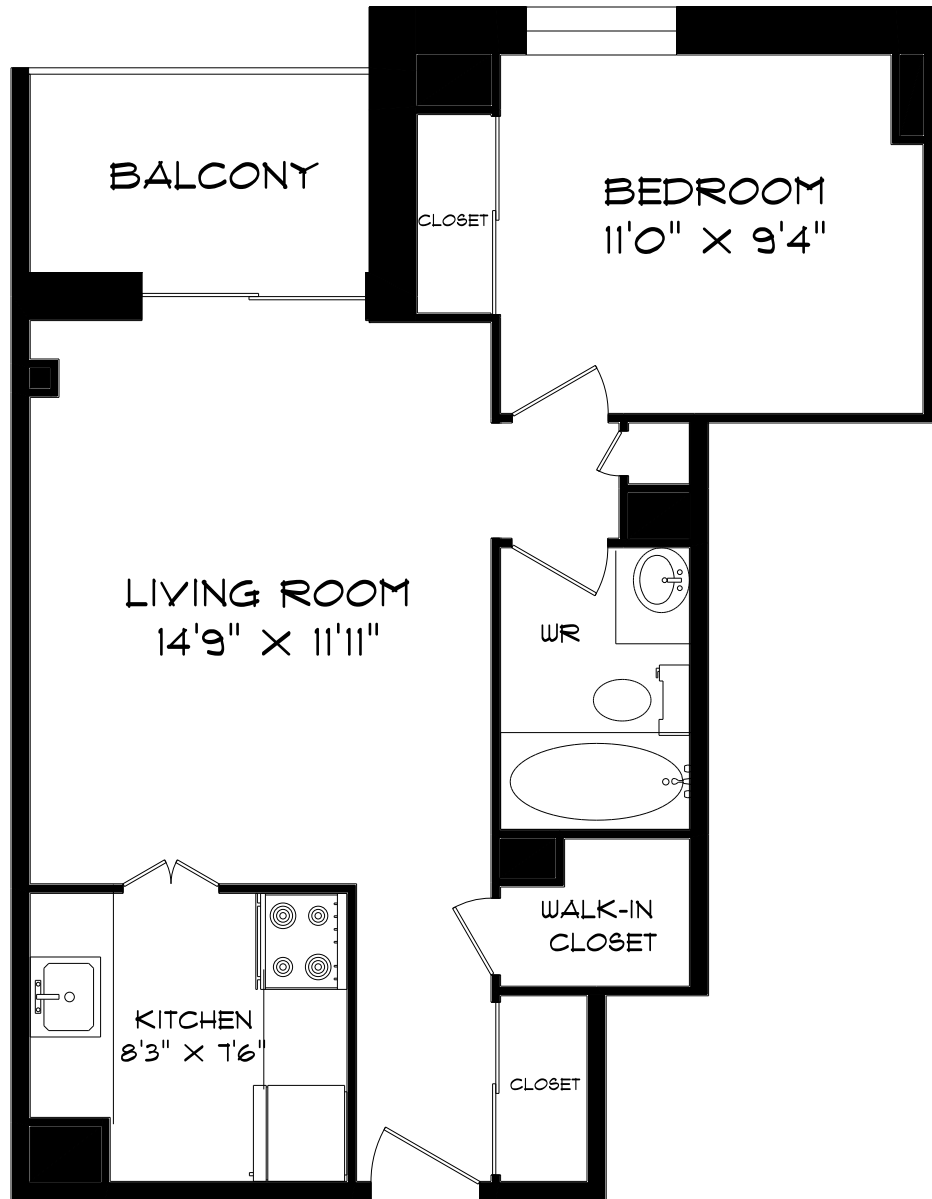

**299 Glenlake Avenue**  
**TORONTO, ON**

**LINE 03 - JUNIOR ONE BEDROOM**  
**537 SQUARE FEET**